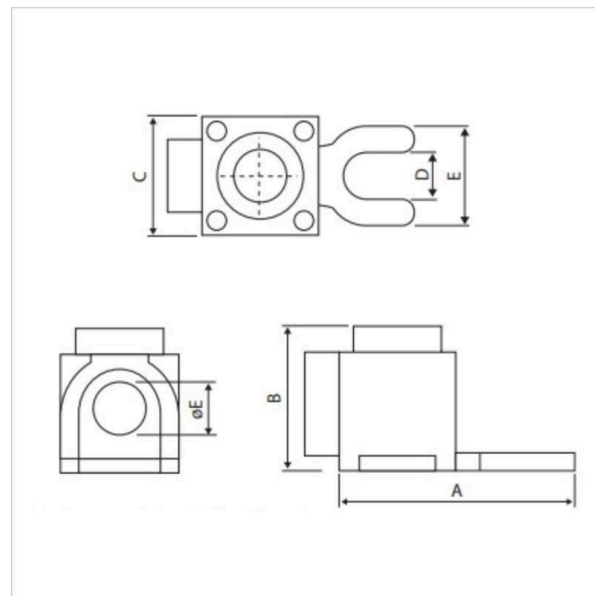

TERMINAL DE CONEXÃO GENÉRICO FORQUILHA

Tabela Técnica

Código	Condutor (mm ²)	øE	A	B	C	D	E
		mm					
TCM-TCFF-25-5	25,00	6,80	32,00	17,50	13,40	6,00	12,00

Descrição

Finalidade:

O Terminal de Conexão Genérico Forquilha tem como objetivo facilitar a união dos cabos e aumentar a área de conexão entre os mesmos e dispositivos, proporcionando uma conexão segura e eficiente.

Características:

- Conexão por aperto
- Saída frontal forquilha

Aplicação:

Utilizado para conexões em barramentos de distribuição de energia elétrica e em quadros de distribuição.